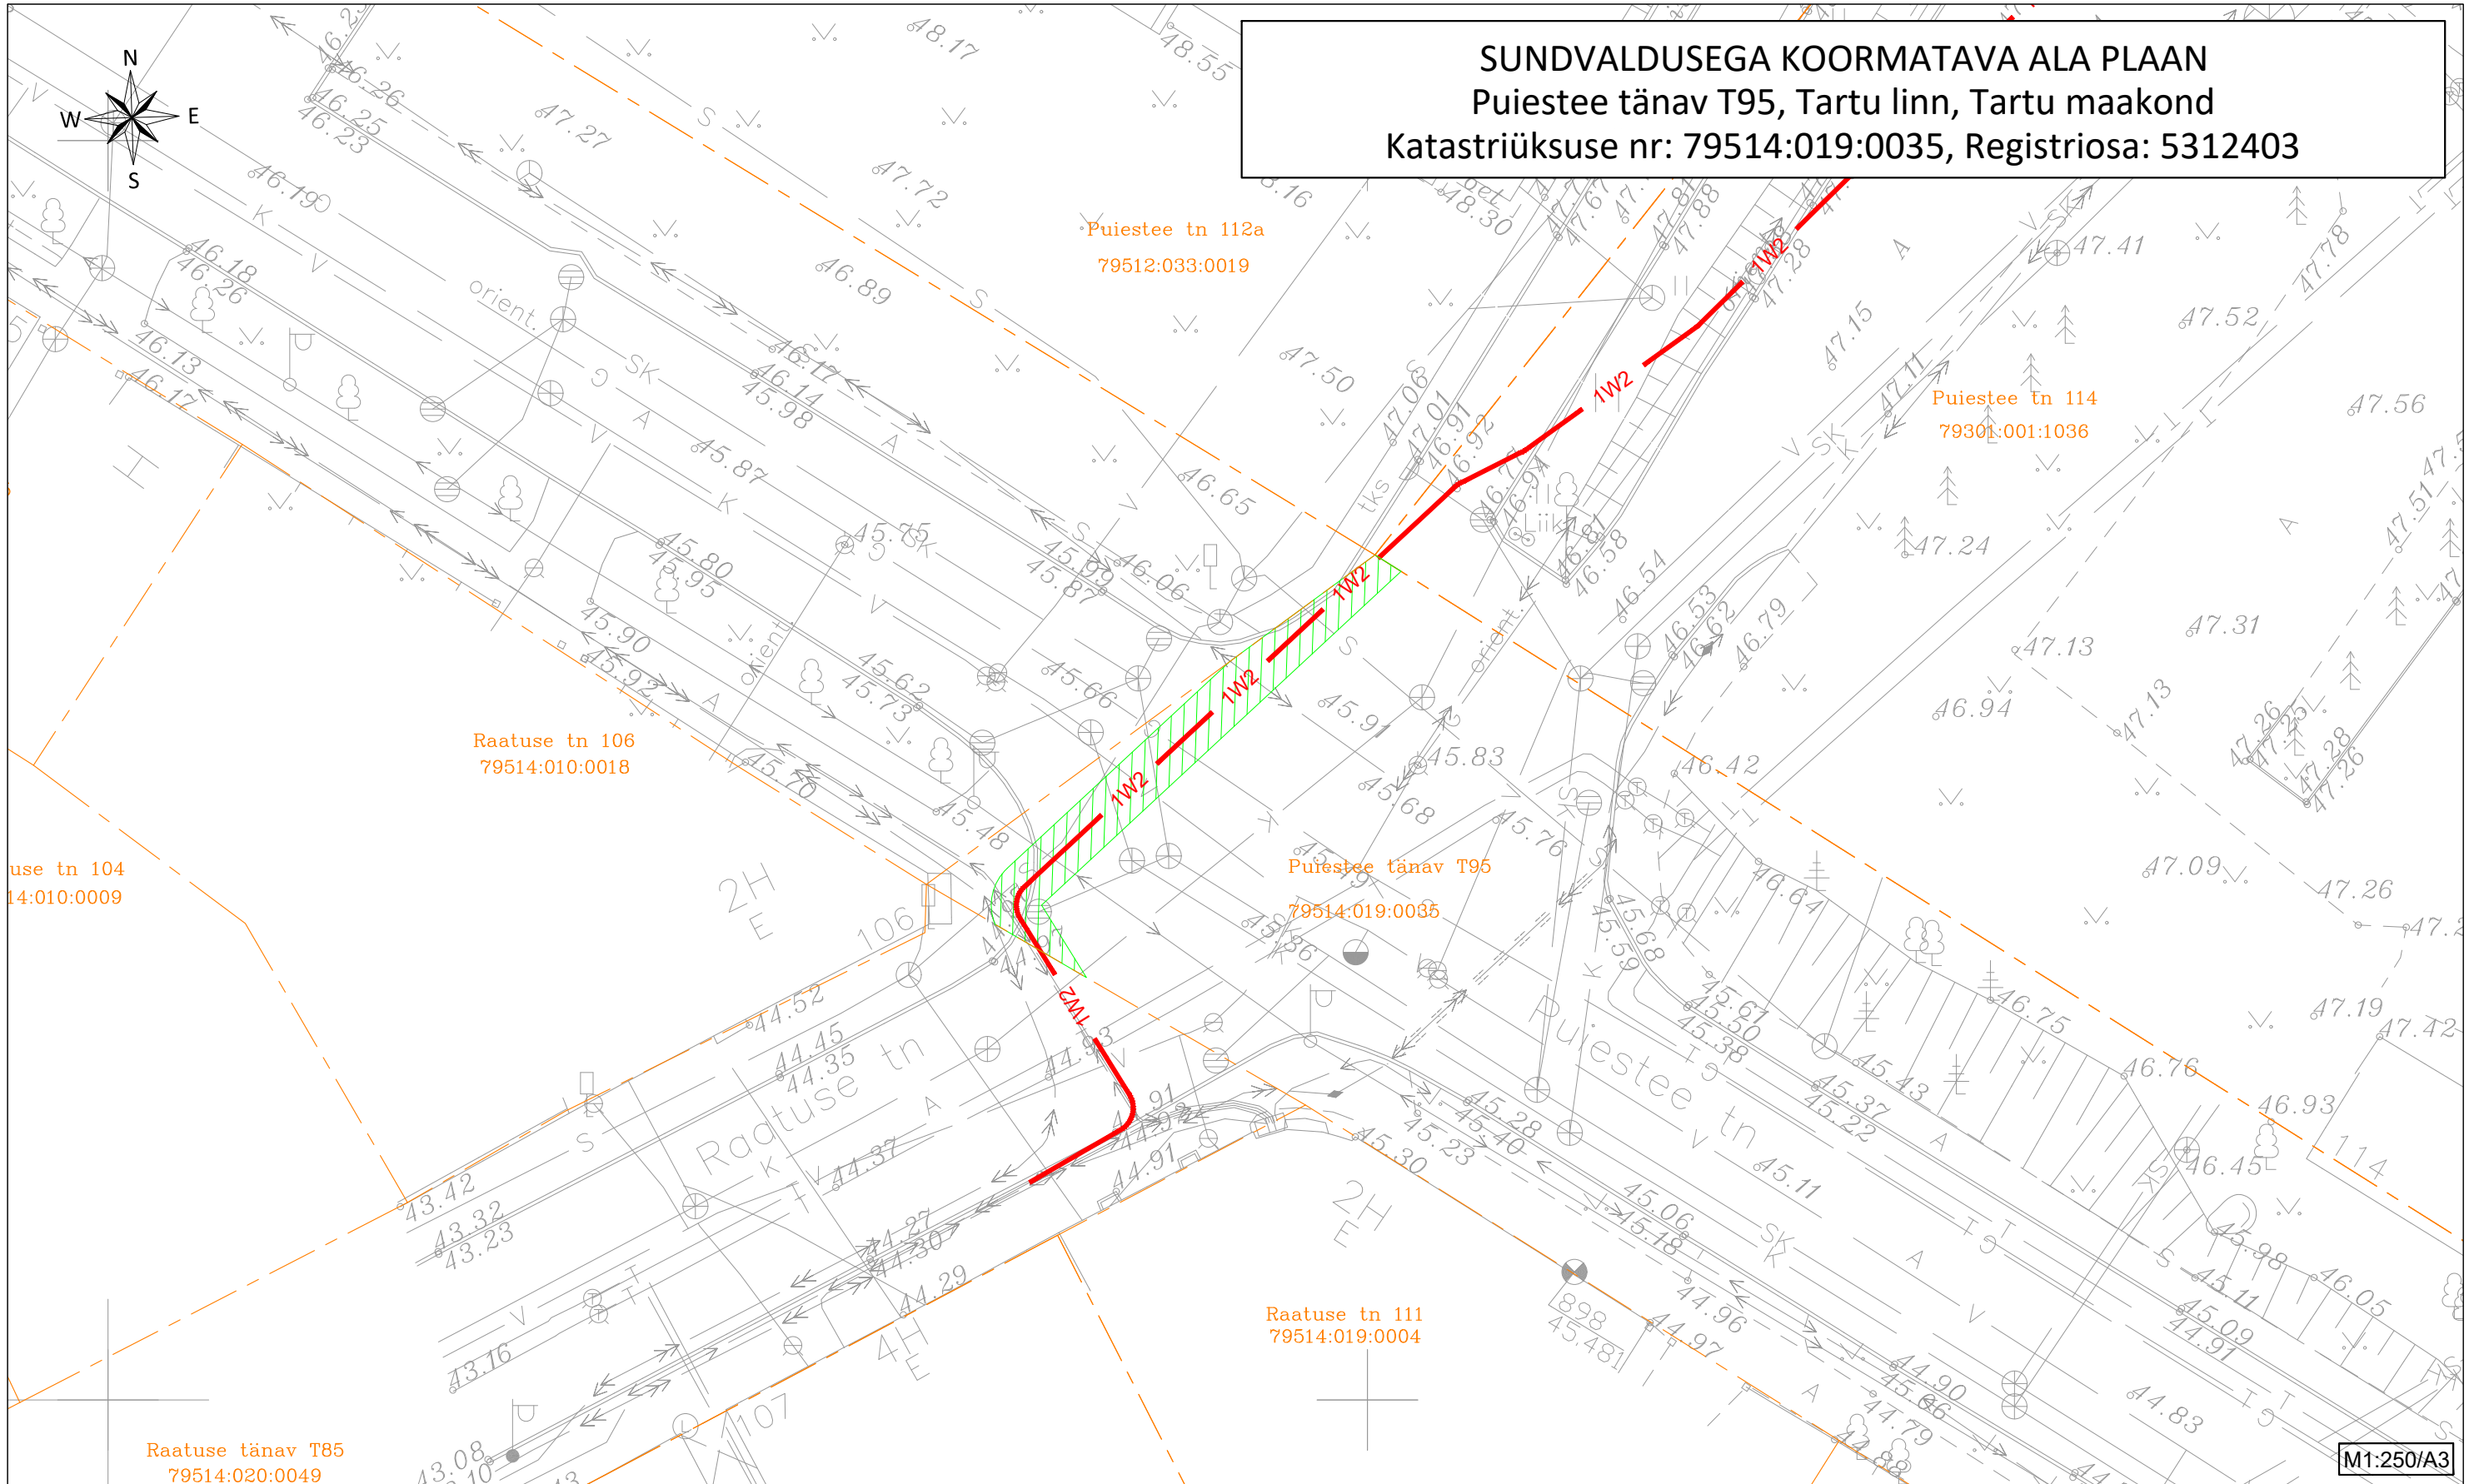

**SUNDVALDUSEGA KOORMATAVA ALA PLAAN**  
**Puiestee tänav T95, Tartu linn, Tartu maakond**  
**Katastriüksuse nr: 79514:019:0035, Registriosa: 5312403**

use tn 104  
14:010:0009

Raatuse tn 106  
79514:010:0018

Raatuse tänav T85  
79514:020:0049

Raatuse tn 107  
79514:019:0036

Raatuse tn 111  
79514:019:0004

Puiestee tänav T95  
79514:019:0035

Puiestee tn 112a  
79512:033:0019

Puiestee tn 114  
79301:001:1036

M1:250/A3

**TINGMÄRGID**

- 1W2 — Projekteeritud 0,4kV maakaabel
- - - - - Katastriüksuse piir
- Sundvalduse seadmise ala

- 1) Kaitsevöönd maakaabelliini korral on 1 m kaablist.
- 2) Sundvalduse seadmise ala suurus on ca. 41 m<sup>2</sup>.